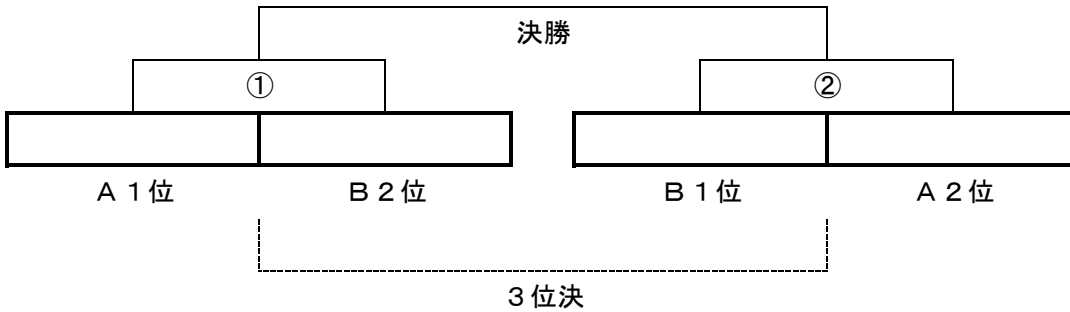

☆予選リーグ

勝ち：3点 分け：1点 負け：0点

グループA	山崎A	どろんこ	高丘	武庫之荘	勝	分	負	勝点	得点	失点	得失点差	順位
山崎A	~~—~~	—	—	~~—~~								
どろんこ	—	~~—~~	~~—~~	—								
高丘	—	~~—~~	~~—~~	—								
武庫之荘	~~—~~	—	—	~~—~~								

グループB	フォルテ新宮	中崎マリンプルー	山崎B	勝	分	負	勝点	得点	失点	得失点差	順位
フォルテ新宮	~~—~~	—	—								
中崎マリンプルー	—	~~—~~	—								
山崎B	—	—	~~—~~								

☆決勝トーナメント

☆フレンドリー

	A 3位	B 3位	A 4位
A 3	~~—~~	—	—
B 3	—	~~—~~	—
A 4	—	—	~~—~~